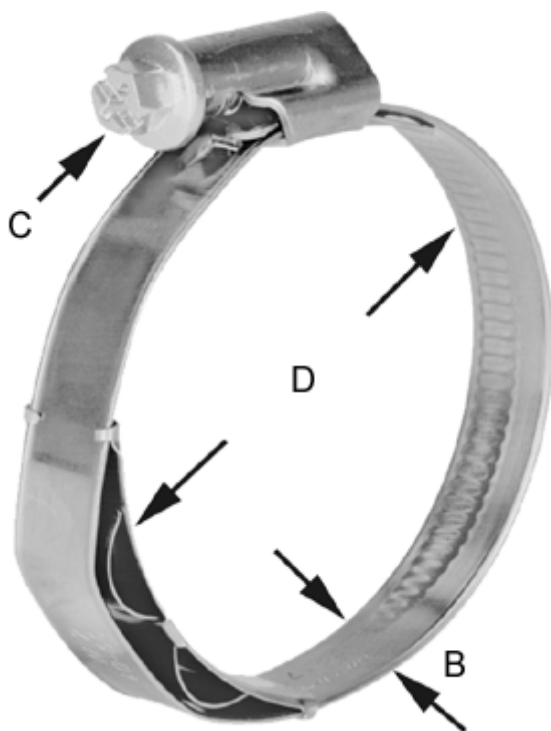

Varenummer: 021377708070
Beskrivelse: Norma snekkebånd med fjederindlæg
TORRO WF 60-80/12 C7 W3

Mål

Bredde B = 12
C (Skruetype) = C7
Diameter D = 60-80